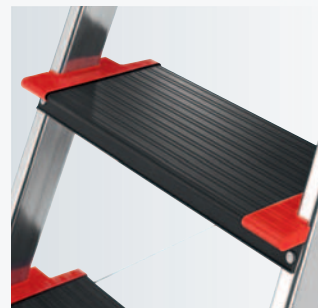

Extrem belastbar.

Hailo XXR 225 ChampionsLine

Stiftung
Warentest

test

GUT (1,7)

Im Test:
19 Haushaltsleitern
Ausgabe
2/2010

XXL-Alu-Stufen

Schwarz, mit Anti-Rutsch-Riffelung,
Randabdeckung und extra tiefer
Standfläche (13 cm statt
8,2 cm = + 60%).
Hoch belastbar bis 225 kg.

Verzinkte, schwarze Stahl-Plattform

mit Anti-Rutsch-Riffelung.
Hoch belastbar bis 225 kg.

Ausziehbarer Sicherheits- Haltebügel

für mehr Standsicherheit.

Extrem stabil.

Hailo XXR 225 ChampionsLine

8895-001

GB

Safety household ladder

- XXL aluminium steps with non-slip ribbing and an extra deep tread of 13 cm!
- Extendable rail
- Multifunction tray with bucket hook and cable clamp
- Black zinc-plated steel platform with non-slip ribbing
- Safe, high-tech riveted rail-step joins
- Step additionally equipped with corner reinforcements
- Slip-resistant feet
- Maximum load capacity 225 kg
- Colour: aluminium
- Steps: aluminium, black

F

Escabeau ménager de sécurité

- Marches alu XXL à cannelures antidérapantes et surface d'appui extra profonde de 13 cm !
- Garde-corps de sécurité télescopique
- Cuvette multifonctions avec crochet porte-seau et serre-câble
- Plateforme acier galvanisée noire à cannelures antidérapantes
- Genoux plus libres grâce aux montants parallèles
- Liaisons sûres rivetées high-tech montants-marches
- Marches munies de coins renforcés
- Sabot emboîtable antidérapant
- Charge de jusqu'à 225 kg
- Couleur : alu
- Marches : alu noir