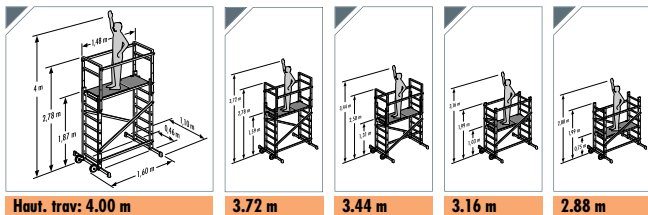

ProfiStep® Echafaudage H4