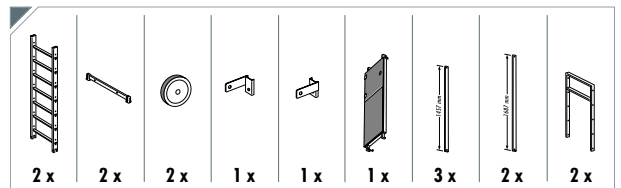

Conception astucieuse. Sécurité à toute épreuve.

Exterieur

Interieur

Rattrapage de niveau

- **MODULABLE:** Utilisable à tous les échelons
- **Mobile et maniable**
- **Simplicité de montage**
- **Rattrapage de niveau**
- **Stabilité:** Traverse de 110 cm dans l'axe du montant
- **Testé à 600 kg**
- **Montants en Aluminium**

ProfiStep® Echafaudage H4

Contenu:

3 Jahre Garantie
Years Warranty
Ans de garantie

NF E85-200
Dec. 2006
Exclusivement à usage domestique

ProfiStep®

9474-601

01/08 350